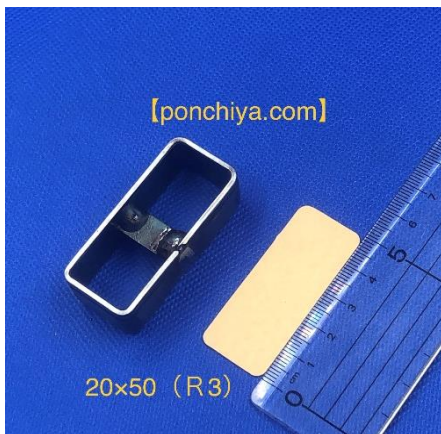

【長方形シリーズ】 角R3仕様

- 20 × 35(r3)
- 20 × 40(r3)
- 20 × 45(r3)
- 20 × 50(r3)
- 20 × 55(r3)
- 20 × 60(r3)

- 25 × 35(r3)
- 25 × 40(r3)
- 25 × 45(r3)
- 25 × 50(r3)
- 25 × 55(r3)
- 25 × 60(r3)

- 30 × 35(r3)
- 30 × 40(r3)
- 30 × 45(r3)
- 30 × 50(r3)
- 30 × 55(r3)
- 30 × 60(r3)